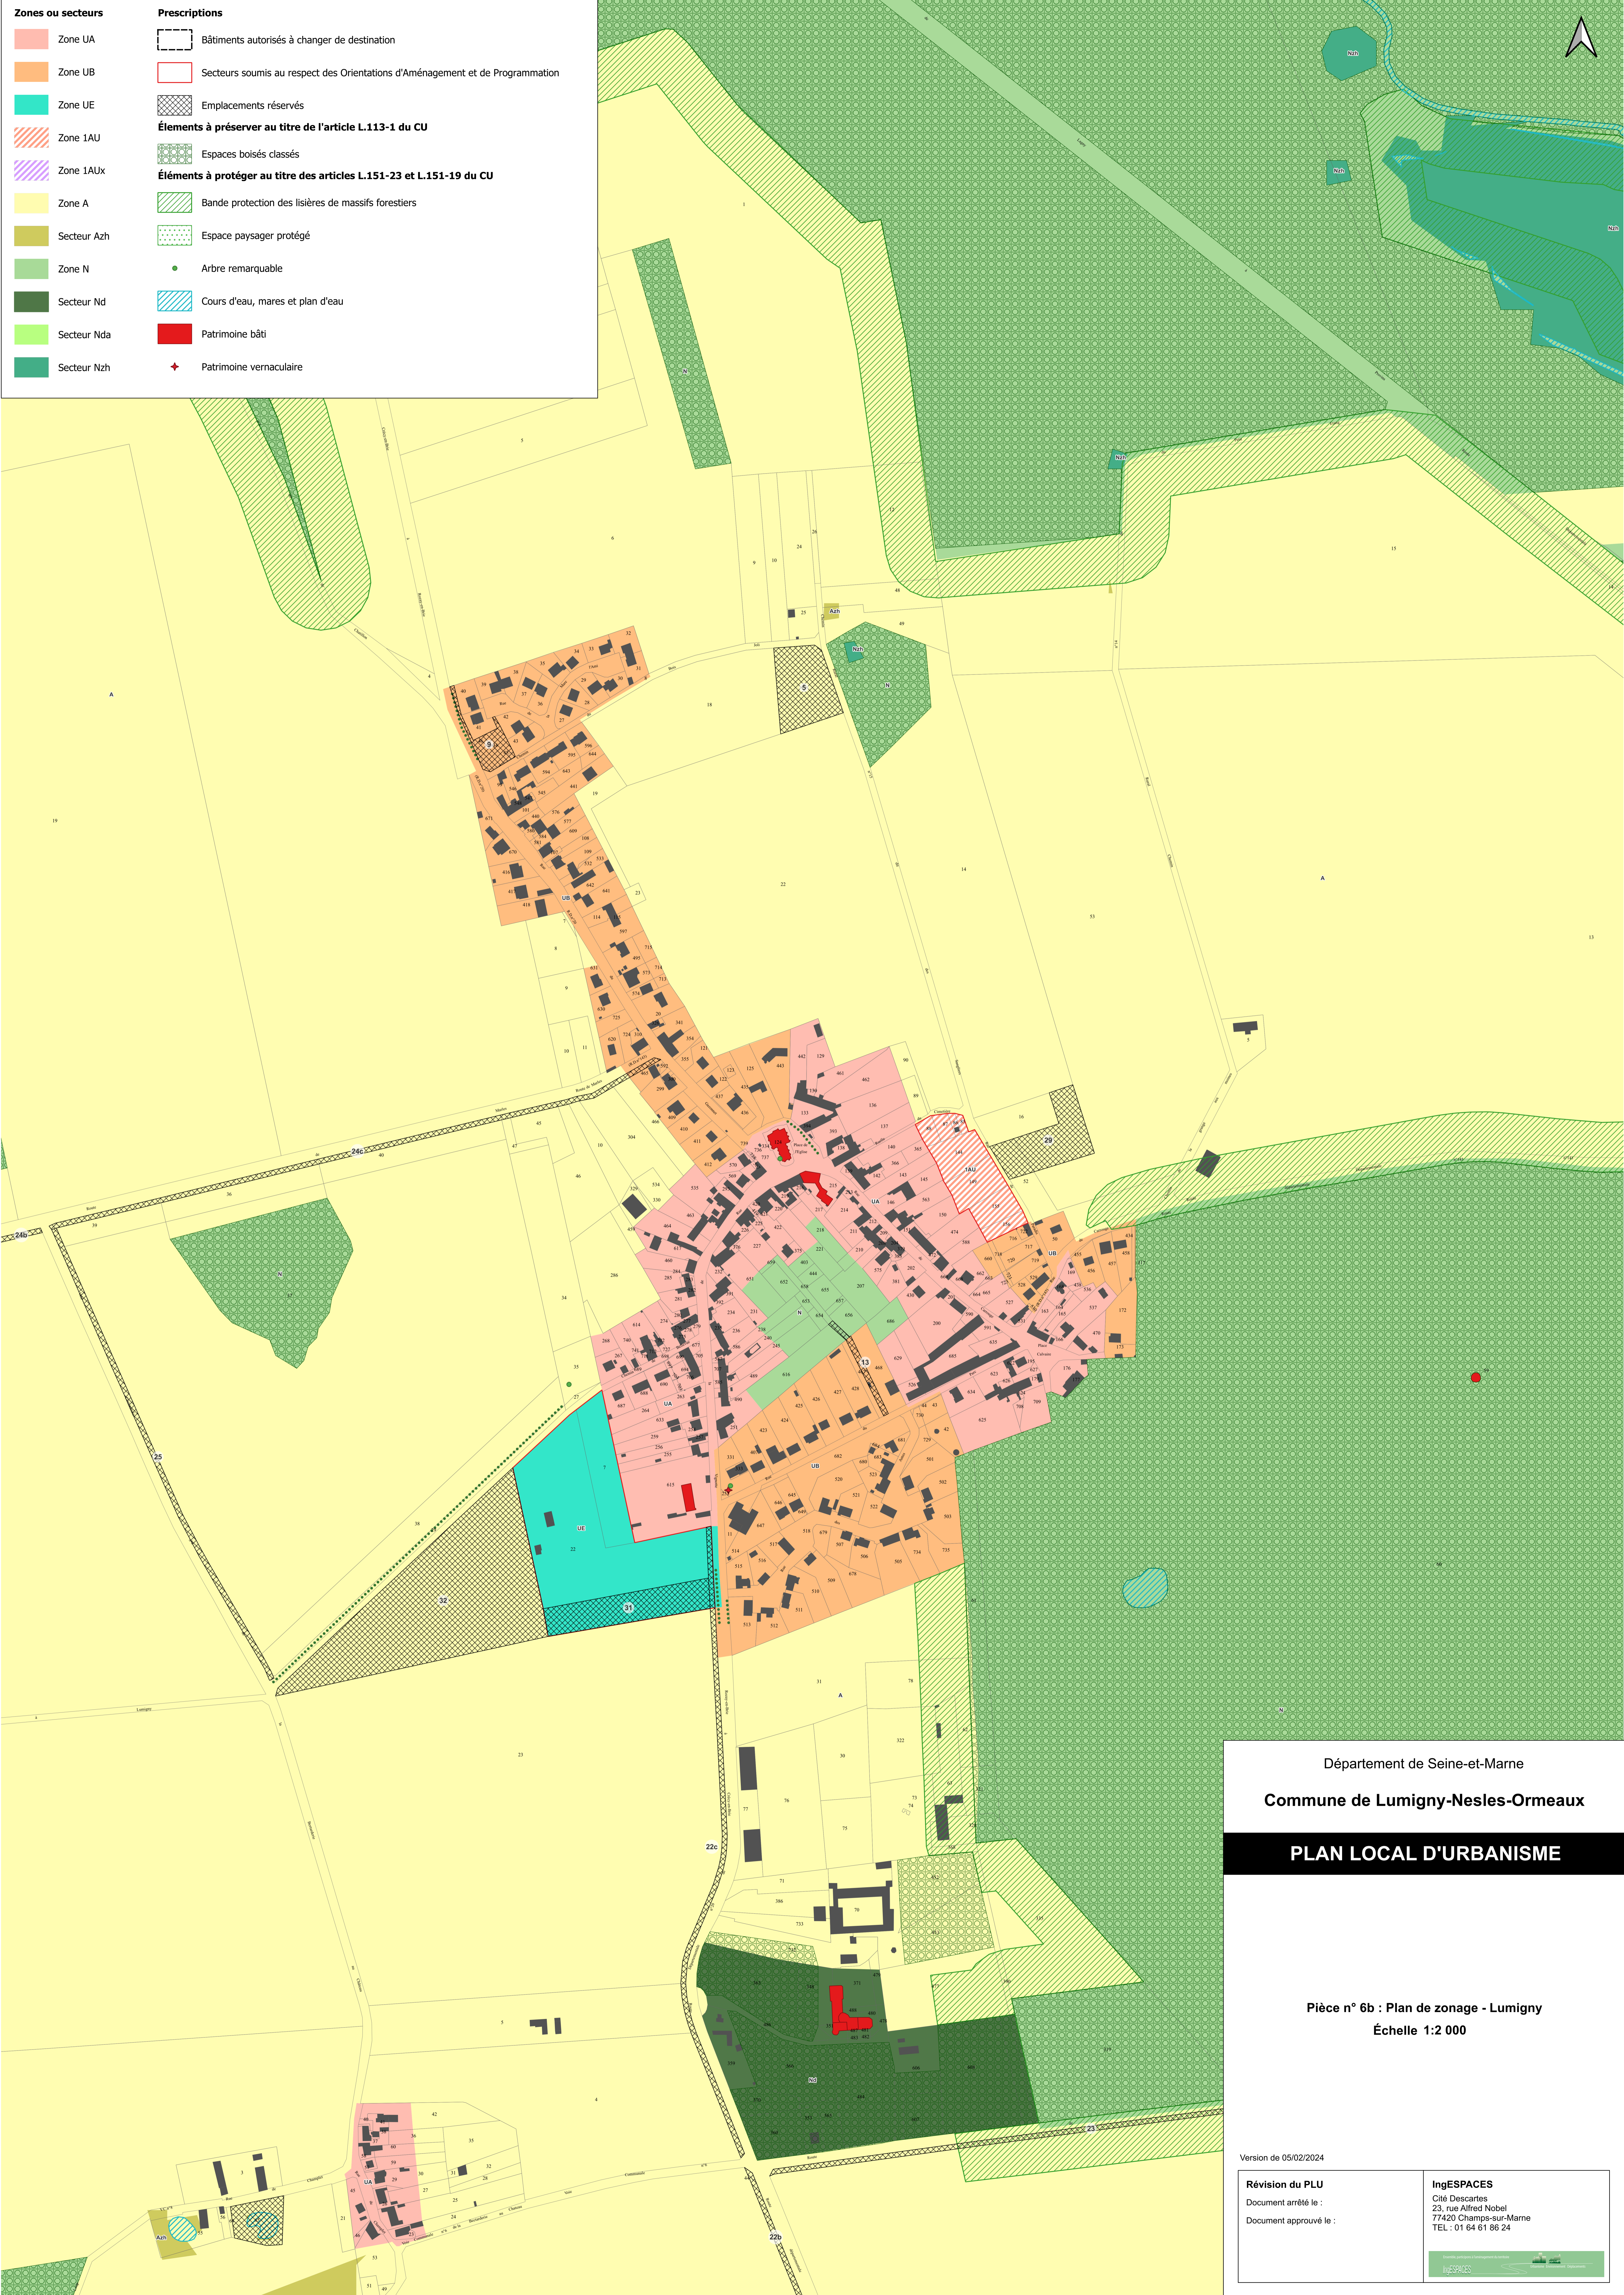

Zones ou secteurs	Prescriptions
Zone UA	Bâtiments autorisés à changer de destination
Zone UB	Secteurs soumis au respect des Orientations d'Aménagement et de Programmation
Zone UE	Emplacements réservés
Zone 1AU	Éléments à préserver au titre de l'article L.113-1 du CU
Zone 1AUx	Espaces boisés classés
Zone A	Éléments à protéger au titre des articles L.151-23 et L.151-19 du CU
Secteur Azh	Bande protection des lisières de massifs forestiers
Zone N	Espace paysager protégé
Secteur Nd	Arbre remarquable
Secteur Nda	Cours d'eau, mares et plan d'eau
Secteur Nz	Patrimoine bâti
	Patrimoine vernaculaire

Département de Seine-et-Marne
Commune de Lumigny-Nesles-Ormeaux

PLAN LOCAL D'URBANISME

Pièce n° 6b : Plan de zonage - Lumigny
 Échelle 1:2 000

Version de 05/02/2024

Révision du PLU Document arrêté le : Document approuvé le :	IngESPACES Cité Descartes 23, rue Alfred Nobel 77420 Champs-sur-Marne TEL : 01 64 61 86 24
--	---